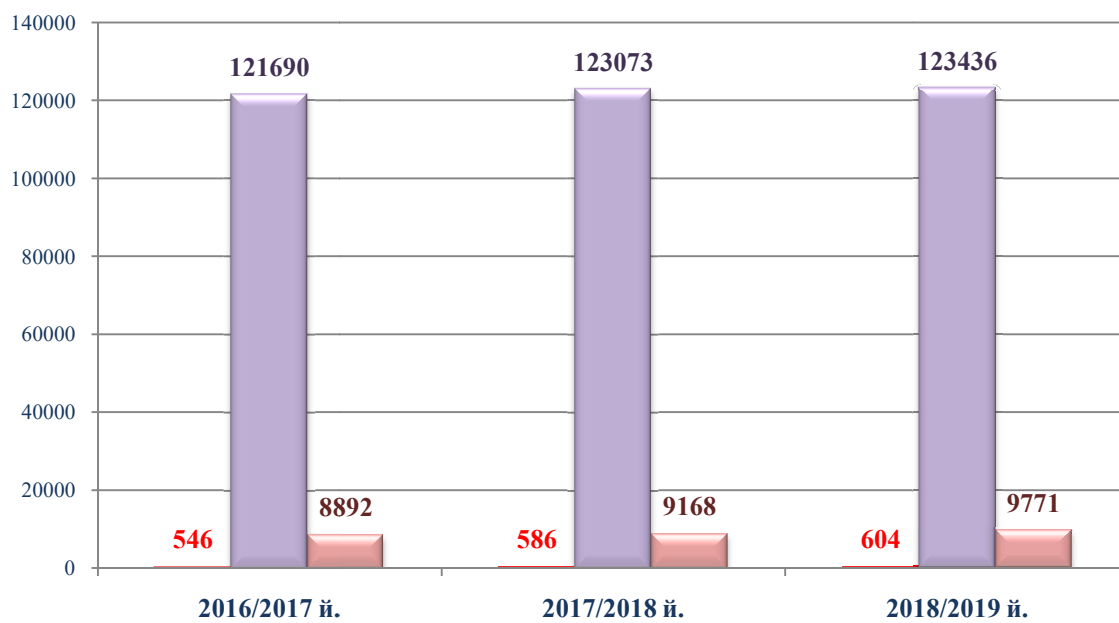

Мақтабгача таълим муассасалари

- Мақтабгача таълим муассасалари сони
- Мақтабгача таълим муассасаларидаги болалар сони
- Мақтабгача таълим муассасалари педагог ходимлари сони

Касб ҳунар коллежлари сони
(бирлик)

	2016 й.	2017 й.	2018 й.
Тошкент ш.	81	80	79
<i>туманлар:</i>			
Бектемир	1	1	1
Мирзо Улуғбек	11	12	11
Миробод	8	7	6
Олмазор	9	9	9
Сергели	7	7	7
Учтепа	6	6	7
Чилонзор	12	11	11
Шайхонтохур	9	9	9
Юнусобод	6	6	6
Яккасарой	6	6	6
Яшнобод	6	6	6