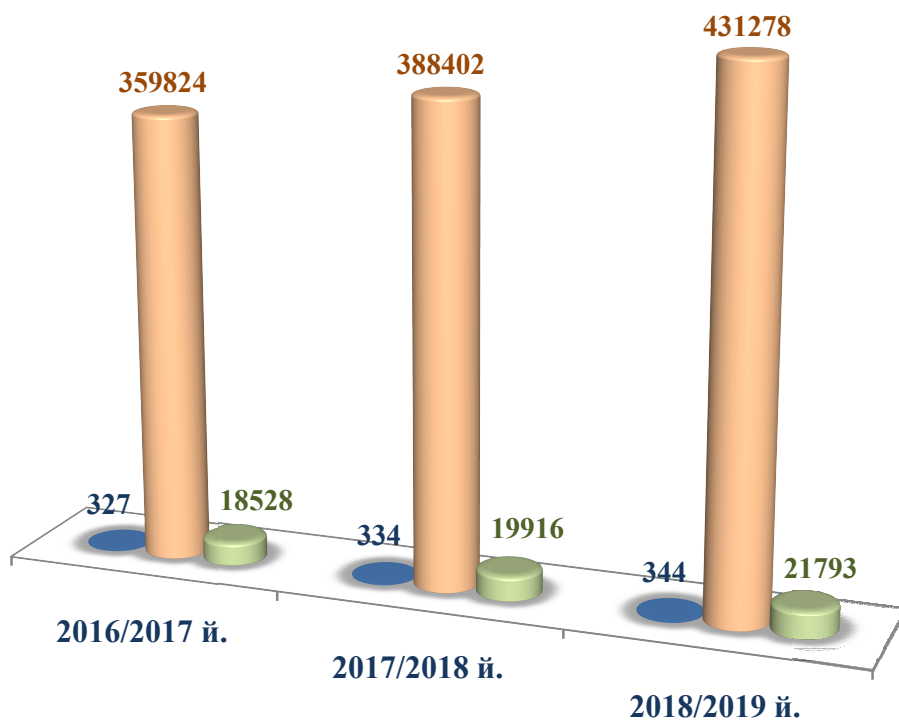

Умумтаълим муассасалари

■ Умумтаълим мактаблари сони

■ Ўқувчилар сони

■ Педагог ходимлар сони

Мақтабгача таълим муассасалари сони
(бирлик)

	2016 й.	2017 й.	2018 й.
Тошкент ш.	546	586	604
<i>туманлар:</i>			
Бектемир	12	12	13
Мирзо Улуғбек	70	74	76
Миробод	31	39	37
Олмазор	58	60	63
Сергели	37	41	43
Учтепа	58	61	61
Чилонзор	69	71	73
Шайхонтохур	50	56	57
Юнусобод	69	75	80
Яккасарой	42	43	47
Яшнобод	50	54	54